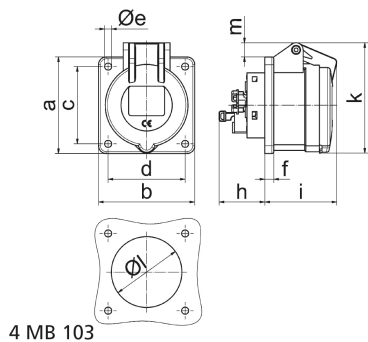

socle de prise tableau droit pour technique événementielle de couleur noire - pour le théâtre et les médias

Description de l'article	
Référence	130271
EAN	4024941938907
Groupe de produits	socle de prise tableau Quick-Connect droit
Intensité	16A
Nombre de pôles	5p
Disposition des phases	3P+N+PE
Emplacement du contact de protection	6h

Description de l'article	
Tension	200/346 à 240/415V
Fréquence	50 et 60Hz
Indice de protection	IP44
Code couleur	rouge
Couleur de l'appareil	boîtier noir RAL 9005, couv. rabatt. noir RAL 9005
Connectique	technique de connexion à ressort sans vis avec bornes à ressort de traction avec contact Kontex
Section maximale des conducteurs	4,0 mm ²
Entrée de câble	autre
Hauteur de l'appareil en mm	86mm
Largeur de l'appareil en mm	75mm
Profondeur de l'appareil en mm	93mm
Dimension verticale du plastron en mm	75mm
Dimension horizontale du plastron en mm	75mm
Écartement vertical entre les trous de perçage en mm	60mm
Écartement horizontal entre les trous de perçage en mm	60mm
Matériau du boîtier	polyamide
Contacts	le porte-contacts est en matériau résistant à la chaleur, les contacts sont en laiton nickelé

Données logistiques	
Poids unitaire	0.146 Kg / null

Données logistiques	
Type d'emballage	null
Contenu	1 ST
EAN	4024941938907
Longueur	93 mm
Largeur	75 mm
Hauteur	86 mm
Poids	0,147 kg
Volume	599,85 ccm
Type d'emballage	null
Contenu	10 ST
EAN	4024941840286
Longueur	275 mm
Largeur	175 mm
Hauteur	137 mm
Poids	1,585 kg
Volume	5 737,5 ccm

Ampere Polzahl	16 3	16 4	16 5	32 3	32 4	32 5
a	75,0	75,0	75,0	75,0	75,0	75,0
b	75,0	75,0	75,0	75,0	75,0	75,0
c	60,0	60,0	60,0	60,0	60,0	60,0
d	60,0	60,0	60,0	60,0	60,0	60,0
e ø	5,5	5,5	5,5	5,5	5,5	5,5
f	7,0	7,0	7,0	8,0	8,0	8,0
h	35,5	35,5	35,5	50,0	50,0	50,0
i	52,0	53,0	57,0	65,0	65,0	66,0
k	71,5	80,0	86,0	91,0	91,0	99,0
l ø	45,0	45,0	55,0	60,0	60,0	60,0
m	3,5	7,0	11,5	12,0	12,0	17,0
Leiter mm ² min	1,5	1,5	1,5	2,5	2,5	2,5
Leiter mm ² max	4	4	4	10	10	10